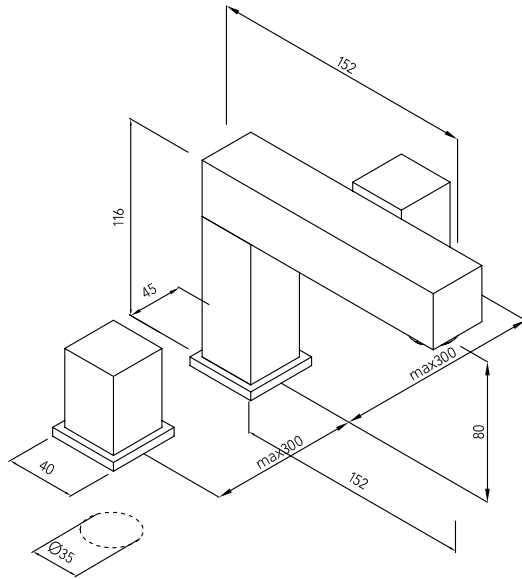

039.101

dimensiones
dimensions

039.101

batería de lavabo
rim mounted basin mixer

Item	Cant. Pcs.	Codigo Code	Observ.
1	1	825.810	
2	2	885.094	
3	1	825.805	
4	1	500.047	
4	1	500.395	OPTIONAL TYPE "U"
5	1	870.058	
6	1	825.809	
7	1	885.140	OPTIONAL
8	2	870.132	
9	1	825.846	
10	1	875.023	
11	1	870.059	
12	1	870.043	
13	2	500.318	1/2" GAS
14	2	815.057	
15	2	875.013	
16	2	825.062	
17	2	870.035	
18	2	830.005	
19	2	885.007	
20	1	500.150	DERECHA/RIGHT
21	1	500.348	IZQUIERDA/LEFT
22	2	810.020	
23	3	885.139	
24	2	825.842	
25	2	825.806	039.101.110
25	2	600.140	039.101.621
25	2	600.136	039.101.711