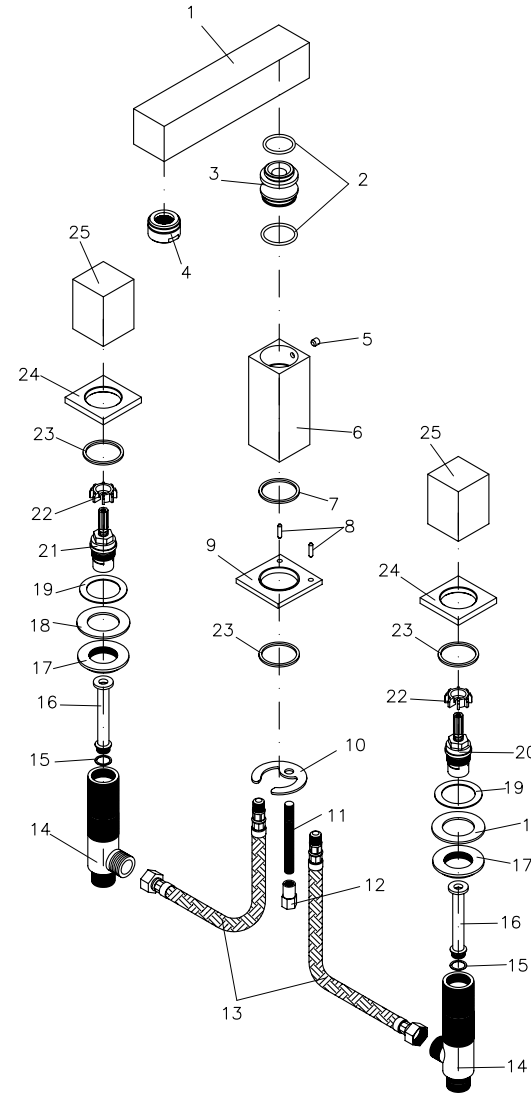

039.101

dimensiones
dimensions

039.101

batería de lavabo
rim mounted basin mixer

Item	Cant. Pcs.	Codigo Code	Observ.
1	1	825.810	
2	2	885.094	
3	1	825.805	
4	1	500.047	
4	1	500.395	OPTIONAL TYPE "U"
5	1	870.058	
6	1	825.809	
7	1	885.140	OPTIONAL
8	2	870.132	
9	1	825.846	
10	1	875.023	
11	1	870.059	
12	1	870.043	
13	2	500.318	1/2" GAS
14	2	815.057	
15	2	875.013	
16	2	825.062	
17	2	870.035	
18	2	830.005	
19	2	885.007	
20	1	500.150	DERECHA/RIGHT
21	1	500.348	IZQUIERDA/LEFT
22	2	810.020	
23	3	885.139	
24	2	825.842	
25	2	825.806	039.101.110
25	2	600.140	039.101.621
25	2	600.136	039.101.711