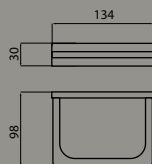

HI-23036D-6

Toilet Roll Holder

Soap Dish

> HI-23035

> HI-23034

HI-23037

> HI-23038S

Robe Hook