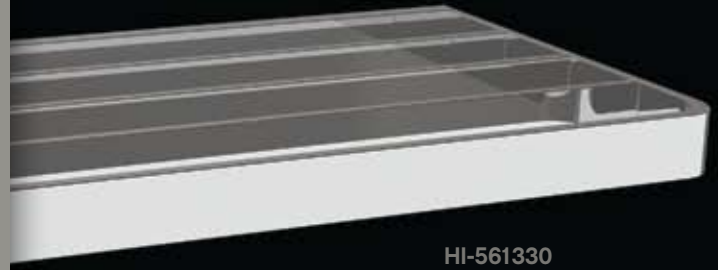

> HI-561541

Wall Soap Dispenser

> HI-561190

Robe Hook

> HI-561320

Brush Holder

> HI-561210D

Robe Hook Double